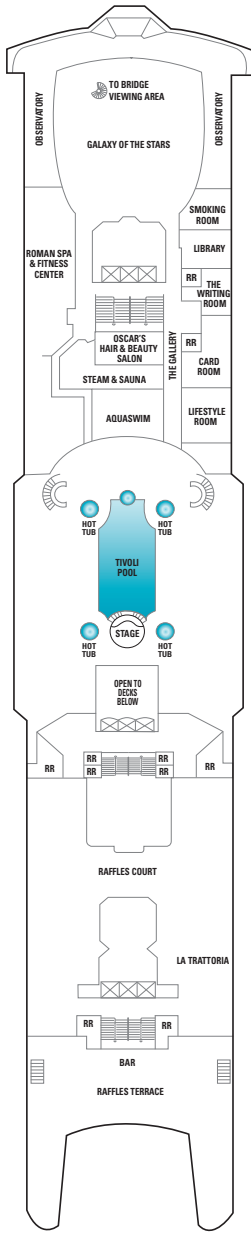

# NORWEGIAN SPIRIT

Палуба 13

Палуба 12

Палуба 11

Палуба 10

Палуба 9

## УСЛОВНЫЕ ОБОЗНАЧЕНИЯ

- С удобствами для инвалидов
- ◆ С кроватью размера queen-size
- ↔ Смежные каюты
- ▲ Возможность размещения третьего пассажира
- + Возможность размещения 3/4 пассажира
- × Лифт
- RR Туалет
- \* Кюита с двумя нетрансформируемыми односпальными кроватями

## СТАНДАРТНОЕ ОСНАЩЕНИЕ КАЮТ

Во всех каютах на борту Norwegian Spirit: телефон, телевизор, кондиционер, холодильник, сейф, ванная комната с душем и феном. Большинство односпальных кроватей трансформируется в кровать размера queen-size. Приведенные размеры кают включают балконы, где они имеются.

- Указывает на каюты с возможностью размещения трех и более пассажиров.

Палуба 8

Палуба 7

Палуба 6

Палуба 5

Палуба 4