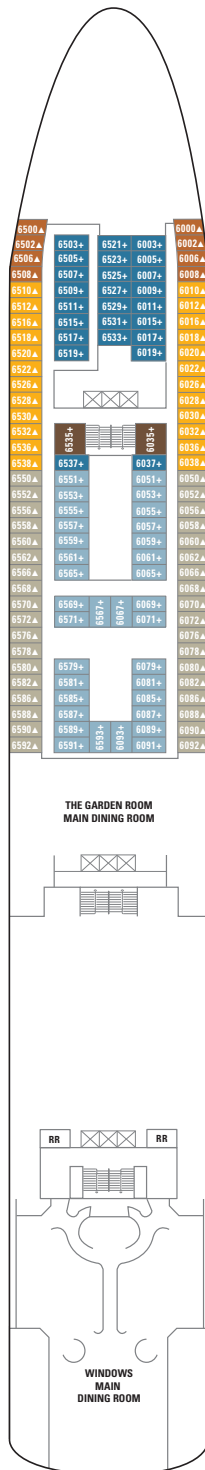

# NORWEGIAN SPIRIT

Палуба 13

Палуба 12

Палуба 11

Палуба 10

Палуба 9

## УСЛОВНЫЕ ОБОЗНАЧЕНИЯ

- С удобствами для инвалидов
- ◆ С кроватью размера queen-size
- ↔ Смежные каюты
- ▲ Возможность размещения третьего пассажира
- + Возможность размещения 3/4 пассажира
- × Лифт
- RR Туалет
- \* Кюита с двумя нетрансформируемыми односпальными кроватями

## СТАНДАРТНОЕ ОСНАЩЕНИЕ КАЮТ

Во всех каютах на борту Norwegian Spirit: телефон, телевизор, кондиционер, холодильник, сейф, ванная комната с душем и феном. Большинство односпальных кроватей трансформируется в кровать размера queen-size. Приведенные размеры кают включают балконы, где они имеются.

- Указывает на каюты с возможностью размещения трех и более пассажиров.

Палуба 8

Палуба 7

Палуба 6

Палуба 5

Палуба 4