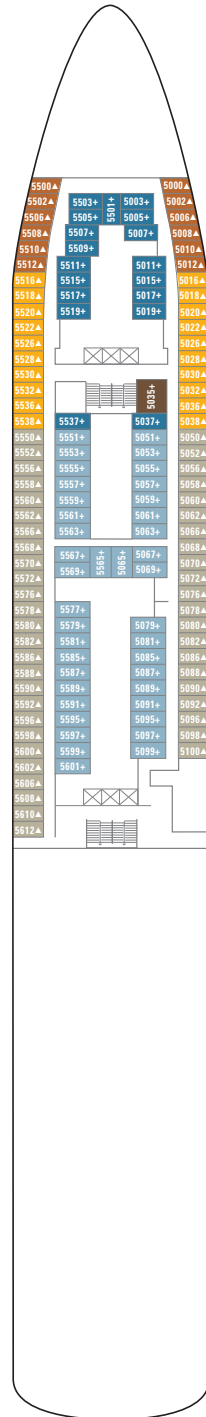

# NORWEGIAN SPIRIT

Палуба 13

Палуба 12

Палуба 11

Палуба 10

Палуба 9

## УСЛОВНЫЕ ОБОЗНАЧЕНИЯ

- С удобствами для инвалидов
- ◆ С кроватью размера queen-size
- ↔ Смежные каюты
- ▲ Возможность размещения третьего пассажира
- + Возможность размещения 3/4 пассажира
- × Лифт
- RR Туалет
- \* Кюита с двумя нетрансформируемыми односпальными кроватями

## СТАНДАРТНОЕ ОСНАЩЕНИЕ КАЮТ

Во всех каютах на борту Norwegian Spirit: телефон, телевизор, кондиционер, холодильник, сейф, ванная комната с душем и феном. Большинство односпальных кроватей трансформируется в кровать размера queen-size. Приведенные размеры кают включают балконы, где они имеются.

- Указывает на каюты с возможностью размещения трех и более пассажиров.

Палуба 8

Палуба 7

Палуба 6

Палуба 5

Палуба 4