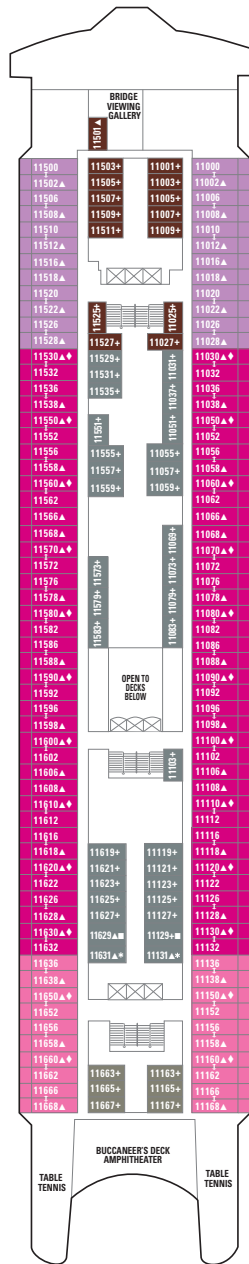

# NORWEGIAN SPIRIT

Палуба 13

Палуба 12

Палуба 11

Палуба 10

Палуба 9

## УСЛОВНЫЕ ОБОЗНАЧЕНИЯ

- С удобствами для инвалидов
- ◆ С кроватью размера queen-size
- ↔ Смежные каюты
- ▲ Возможность размещения третьего пассажира
- + Возможность размещения 3/4 пассажира
- × Лифт
- RR Туалет
- \* Кюита с двумя нетрансформируемыми односпальными кроватями

## СТАНДАРТНОЕ ОСНАЩЕНИЕ КАЮТ

Во всех каютах на борту Norwegian Spirit: телефон, телевизор, кондиционер, холодильник, сейф, ванная комната с душем и феном. Большинство односпальных кроватей трансформируется в кровать размера queen-size. Приведенные размеры кают включают балконы, где они имеются.

- Указывает на каюты с возможностью размещения трех и более пассажиров.

Палуба 8

Палуба 7

Палуба 6

Палуба 5

Палуба 4