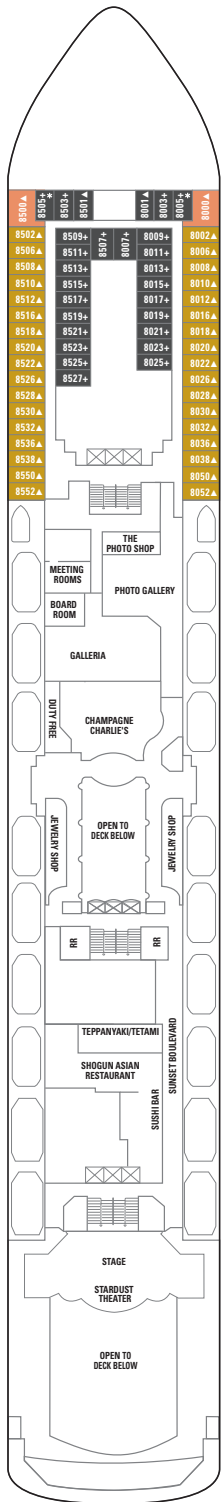

# NORWEGIAN SPIRIT

Палуба 13

Палуба 12

Палуба 11

Палуба 10

Палуба 9

## УСЛОВНЫЕ ОБОЗНАЧЕНИЯ

- С удобствами для инвалидов
- ◆ С кроватью размера queen-size
- ↔ Смежные каюты
- ▲ Возможность размещения третьего пассажира
- + Возможность размещения 3/4 пассажира
- × Лифт
- RR Туалет
- \* Кюита с двумя нетрансформируемыми односпальными кроватями

## СТАНДАРТНОЕ ОСНАЩЕНИЕ КАЮТ

Во всех каютах на борту Norwegian Spirit: телефон, телевизор, кондиционер, холодильник, сейф, ванная комната с душем и феном. Большинство односпальных кроватей трансформируется в кровать размера queen-size. Приведенные размеры кают включают балконы, где они имеются.

- Указывает на каюты с возможностью размещения трех и более пассажиров.

Палуба 8

Палуба 7

Палуба 6

Палуба 5

Палуба 4