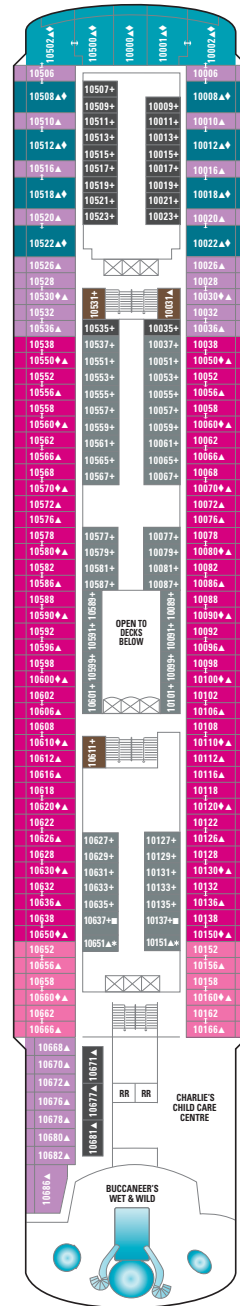

# NORWEGIAN SPIRIT

Палуба 13

Палуба 12

Палуба 11

Палуба 10

Палуба 9

## УСЛОВНЫЕ ОБОЗНАЧЕНИЯ

- С удобствами для инвалидов
- ◆ С кроватью размера queen-size
- ↔ Смежные каюты
- ▲ Возможность размещения третьего пассажира
- + Возможность размещения 3/4 пассажира
- × Лифт
- RR Туалет
- \* Кюита с двумя нетрансформируемыми односпальными кроватями

## СТАНДАРТНОЕ ОСНАЩЕНИЕ КАЮТ

Во всех каютах на борту Norwegian Spirit: телефон, телевизор, кондиционер, холодильник, сейф, ванная комната с душем и феном. Большинство односпальных кроватей трансформируется в кровать размера queen-size. Приведенные размеры кают включают балконы, где они имеются.

- Указывает на каюты с возможностью размещения трех и более пассажиров.

Палуба 8

Палуба 7

Палуба 6

Палуба 5

Палуба 4