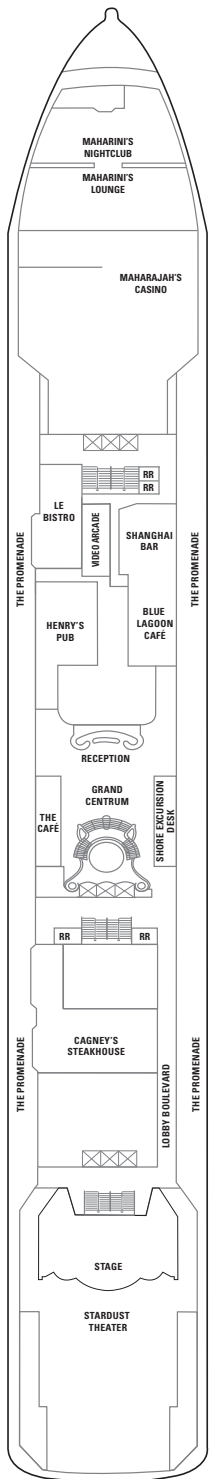

# NORWEGIAN SPIRIT

Палуба 13

Палуба 12

Палуба 11

Палуба 10

Палуба 9

## УСЛОВНЫЕ ОБОЗНАЧЕНИЯ

- С удобствами для инвалидов
- ◆ С кроватью размера queen-size
- ↔ Смежные каюты
- ▲ Возможность размещения третьего пассажира
- + Возможность размещения 3/4 пассажира
- × Лифт
- RR Туалет
- \* Кюита с двумя нетрансформируемыми односпальными кроватями

## СТАНДАРТНОЕ ОСНАЩЕНИЕ КАЮТ

Во всех каютах на борту Norwegian Spirit: телефон, телевизор, кондиционер, холодильник, сейф, ванная комната с душем и феном. Большинство односпальных кроватей трансформируется в кровать размера queen-size. Приведенные размеры кают включают балконы, где они имеются.

- Указывает на каюты с возможностью размещения трех и более пассажиров.

Палуба 8

Палуба 7

Палуба 6

Палуба 5

Палуба 4