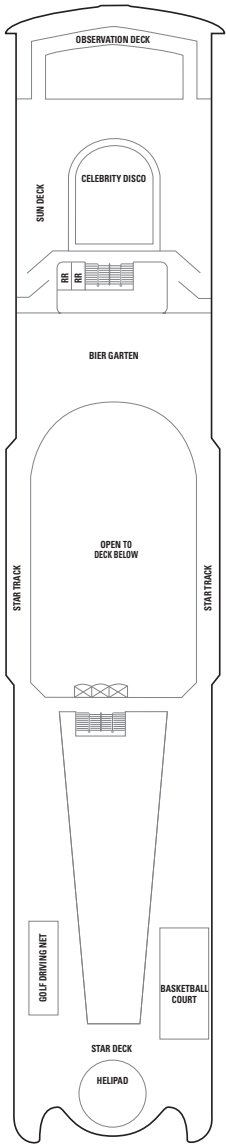

# NORWEGIAN SPIRIT

Палуба 13

Палуба 12

Палуба 11

Палуба 10

Палуба 9

## УСЛОВНЫЕ ОБОЗНАЧЕНИЯ

- С удобствами для инвалидов
- ◆ С кроватью размера queen-size
- ↔ Смежные каюты
- ▲ Возможность размещения третьего пассажира
- + Возможность размещения 3/4 пассажира
- × Лифт
- RR Туалет
- \* Кюита с двумя нетрансформируемыми односпальными кроватями

## СТАНДАРТНОЕ ОСНАЩЕНИЕ КАЮТ

Во всех каютах на борту Norwegian Spirit: телефон, телевизор, кондиционер, холодильник, сейф, ванная комната с душем и феном. Большинство односпальных кроватей трансформируется в кровать размера queen-size. Приведенные размеры кают включают балконы, где они имеются.

- Указывает на каюты с возможностью размещения трех и более пассажиров.

Палуба 8

Палуба 7

Палуба 6

Палуба 5

Палуба 4