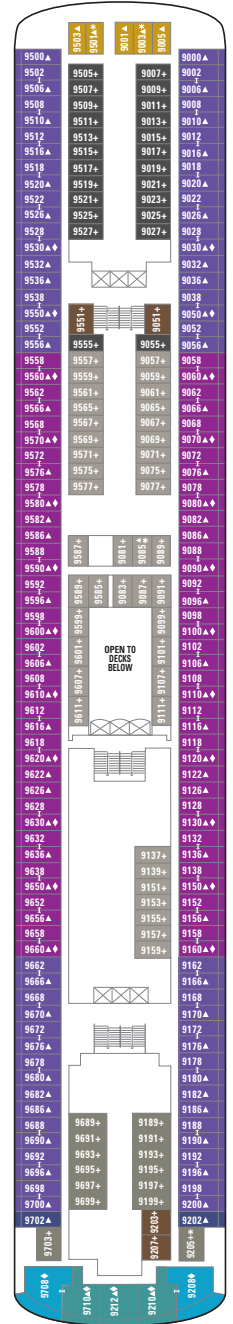

# NORWEGIAN SPIRIT

Палуба 13

Палуба 12

Палуба 11

Палуба 10

Палуба 9

## УСЛОВНЫЕ ОБОЗНАЧЕНИЯ

- С удобствами для инвалидов
- ◆ С кроватью размера queen-size
- ↔ Смежные каюты
- ▲ Возможность размещения третьего пассажира
- + Возможность размещения 3/4 пассажира
- × Лифт
- RR Туалет
- \* Кюита с двумя нетрансформируемыми односпальными кроватями

## СТАНДАРТНОЕ ОСНАЩЕНИЕ КАЮТ

Во всех каютах на борту Norwegian Spirit: телефон, телевизор, кондиционер, холодильник, сейф, ванная комната с душем и феном. Большинство односпальных кроватей трансформируется в кровать размера queen-size. Приведенные размеры кают включают балконы, где они имеются.

- Указывает на каюты с возможностью размещения трех и более пассажиров.

Палуба 8

Палуба 7

Палуба 6

Палуба 5

Палуба 4