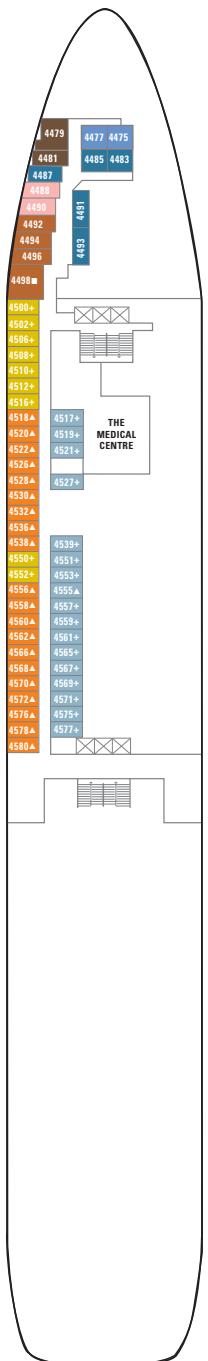

# NORWEGIAN SPIRIT

Палуба 13

Палуба 12

Палуба 11

Палуба 10

Палуба 9

## УСЛОВНЫЕ ОБОЗНАЧЕНИЯ

- С удобствами для инвалидов
- ◆ С кроватью размера queen-size
- ↔ Смежные каюты
- ▲ Возможность размещения третьего пассажира
- + Возможность размещения 3/4 пассажира
- × Лифт
- RR Туалет
- \* Кюита с двумя нетрансформируемыми односпальными кроватями

## СТАНДАРТНОЕ ОСНАЩЕНИЕ КАЮТ

Во всех каютах на борту Norwegian Spirit: телефон, телевизор, кондиционер, холодильник, сейф, ванная комната с душем и феном. Большинство односпальных кроватей трансформируется в кровать размера queen-size. Приведенные размеры кают включают балконы, где они имеются.

- Указывает на каюты с возможностью размещения трех и более пассажиров.

Палуба 8

Палуба 7

Палуба 6

Палуба 5

Палуба 4