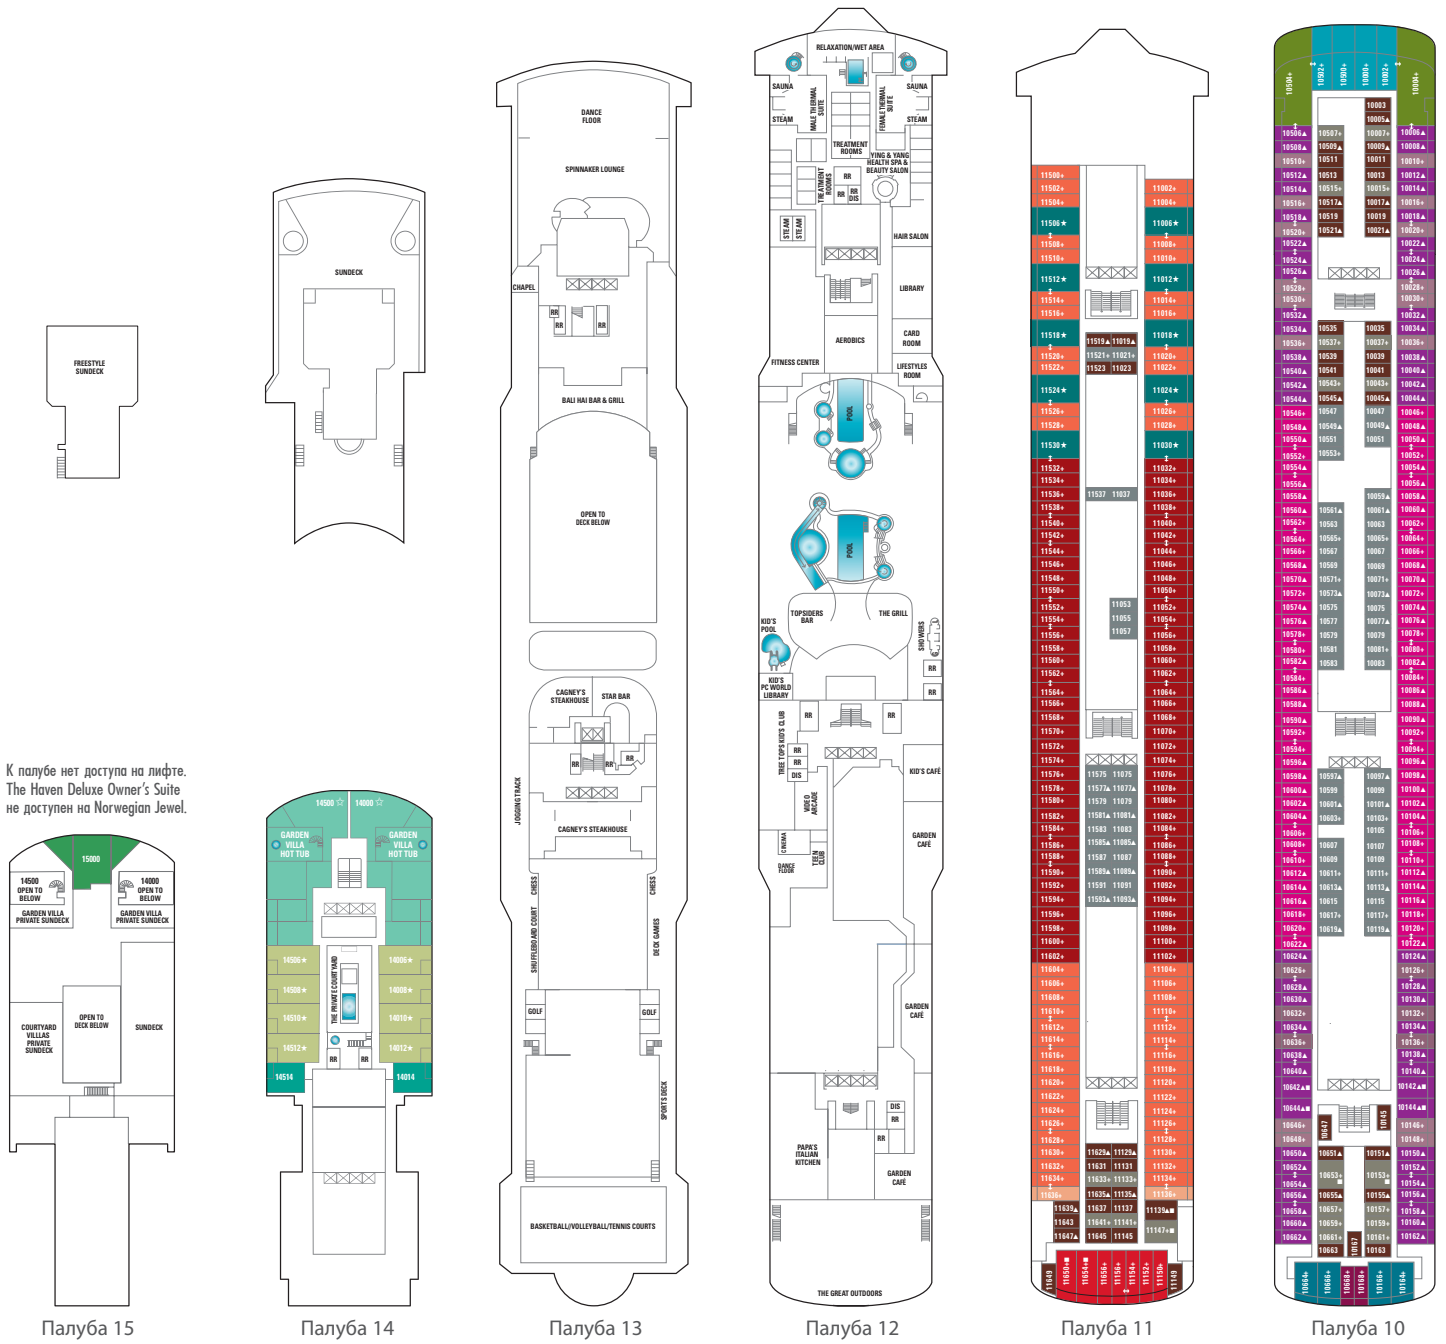

NORWEGIAN JADE/JEWEL (класс Jewel)

Показан план палуб Norwegian Jade. План палуб Norwegian Jewel имеет незначительное отличие от представленных кают и общественных мест.

УСЛОВНЫЕ ОБОЗНАЧЕНИЯ

- С удобствами для инвалидов
- ☆ Смежные каюты
- ▲ Возможность размещения третьего пассажира
- + Возможность размещения 3/4 пассажира

★ Возможность размещения 3/4/5

▲ Возможность размещения до 6 пассажиров

× Лифт RR Туалет

○ Указывает на каюты с возможностью размещения трех и более пассажиров.

СТАНДАРТНОЕ ОСНАЩЕНИЕ КАЮТ

Во всех каютах на борту Norwegian Jade/ Jewel: телефон, телевизор, кондиционер, холодильник, сейф, ванная комната с душем и феном. Большинство односпальных кроватей трансформируется в кровать размера queen-size.

Палуба 9

Палуба 8

Палуба 7

Палуба 6

Палуба 5

Палуба 4