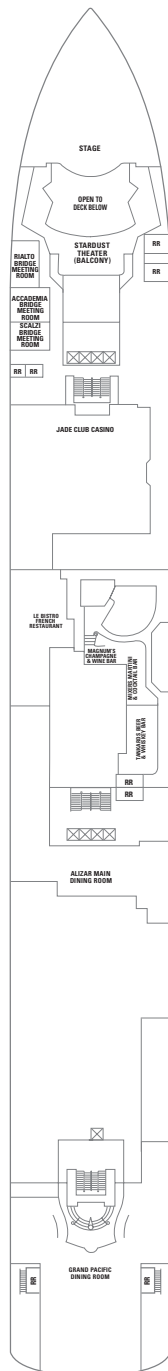

NORWEGIAN JADE/JEWEL (класс Jewel)

Показан план палуб Norwegian Jade. План палуб Norwegian Jewel имеет незначительное отличие от представленных кают и общественных мест.

УСЛОВНЫЕ ОБОЗНАЧЕНИЯ

- С удобствами для инвалидов
- ☆ Смежные каюты
- ▲ Возможность размещения третьего пассажира
- + Возможность размещения 3/4 пассажира

★ Возможность размещения 3/4/5

▲ Возможность размещения до 6 пассажиров

× Лифт RR Туалет

○ Указывает на каюты с возможностью размещения трех и более пассажиров.

СТАНДАРТНОЕ ОСНАЩЕНИЕ КАЮТ

Во всех каютах на борту Norwegian Jade/ Jewel: телефон, телевизор, кондиционер, холодильник, сейф, ванная комната с душем и феном. Большинство односпальных кроватей трансформируется в кровать размера queen-size.

Палуба 9

Палуба 8

Палуба 7

Палуба 6

Палуба 5

Палуба 4