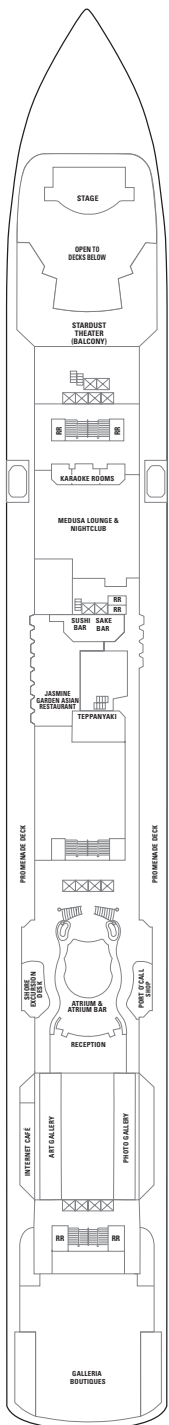

NORWEGIAN JADE/JEWEL (класс Jewel)

Показан план палуб Norwegian Jade. План палуб Norwegian Jewel имеет незначительное отличие от представленных кают и общественных мест.

УСЛОВНЫЕ ОБОЗНАЧЕНИЯ

- С удобствами для инвалидов
- ☆ Смежные каюты
- ▲ Возможность размещения третьего пассажира
- + Возможность размещения 3/4 пассажира

★ Возможность размещения 3/4/5

▲ Возможность размещения до 6 пассажиров

× Лифт RR Туалет

○ Указывает на каюты с возможностью размещения трех и более пассажиров.

СТАНДАРТНОЕ ОСНАЩЕНИЕ КАЮТ

Во всех каютах на борту Norwegian Jade/ Jewel: телефон, телевизор, кондиционер, холодильник, сейф, ванная комната с душем и феном. Большинство односпальных кроватей трансформируется в кровать размера queen-size.

Палуба 9

Палуба 8

Палуба 7

Палуба 6

Палуба 5

Палуба 4