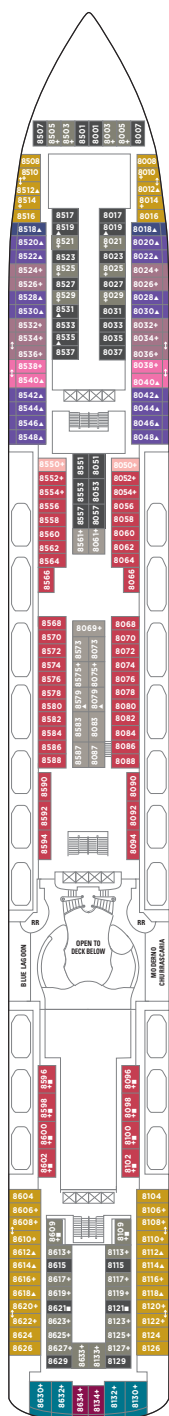

NORWEGIAN JADE/JEWEL (класс Jewel)

Показан план палуб Norwegian Jade. План палуб Norwegian Jewel имеет незначительное отличие от представленных кают и общественных мест.

УСЛОВНЫЕ ОБОЗНАЧЕНИЯ

- С удобствами для инвалидов
- ☆ Смежные каюты
- ▲ Возможность размещения третьего пассажира
- + Возможность размещения 3/4 пассажира

★ Возможность размещения 3/4/5

▲ Возможность размещения до 6 пассажиров

× Лифт RR Туалет

○ Указывает на каюты с возможностью размещения трех и более пассажиров.

СТАНДАРТНОЕ ОСНАЩЕНИЕ КАЮТ

Во всех каютах на борту Norwegian Jade/ Jewel: телефон, телевизор, кондиционер, холодильник, сейф, ванная комната с душем и феном. Большинство односпальных кроватей трансформируется в кровать размера queen-size.

Палуба 9

Палуба 8

Палуба 7

Палуба 6

Палуба 5

Палуба 4