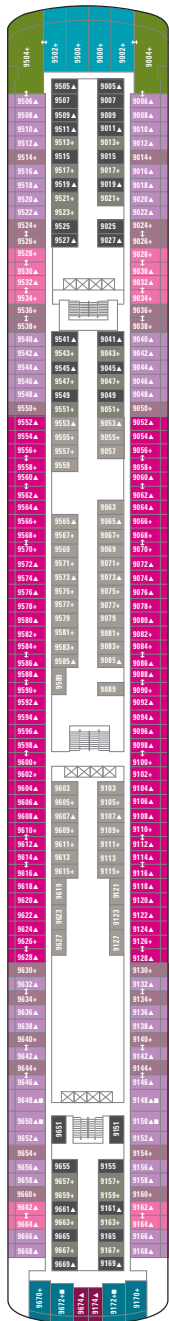

NORWEGIAN JADE/JEWEL (класс Jewel)

Показан план палуб Norwegian Jade. План палуб Norwegian Jewel имеет незначительное отличие от представленных кают и общественных мест.

УСЛОВНЫЕ ОБОЗНАЧЕНИЯ

- С удобствами для инвалидов
- ☆ Смежные каюты
- ▲ Возможность размещения третьего пассажира
- + Возможность размещения 3/4 пассажира

★ Возможность размещения 3/4/5

▲ Возможность размещения до 6 пассажиров

× Лифт RR Туалет

○ Указывает на каюты с возможностью размещения трех и более пассажиров.

СТАНДАРТНОЕ ОСНАЩЕНИЕ КАЮТ

Во всех каютах на борту Norwegian Jade/ Jewel: телефон, телевизор, кондиционер, холодильник, сейф, ванная комната с душем и феном. Большинство односпальных кроватей трансформируется в кровать размера queen-size.

Палуба 9

Палуба 8

Палуба 7

Палуба 6

Палуба 5

Палуба 4