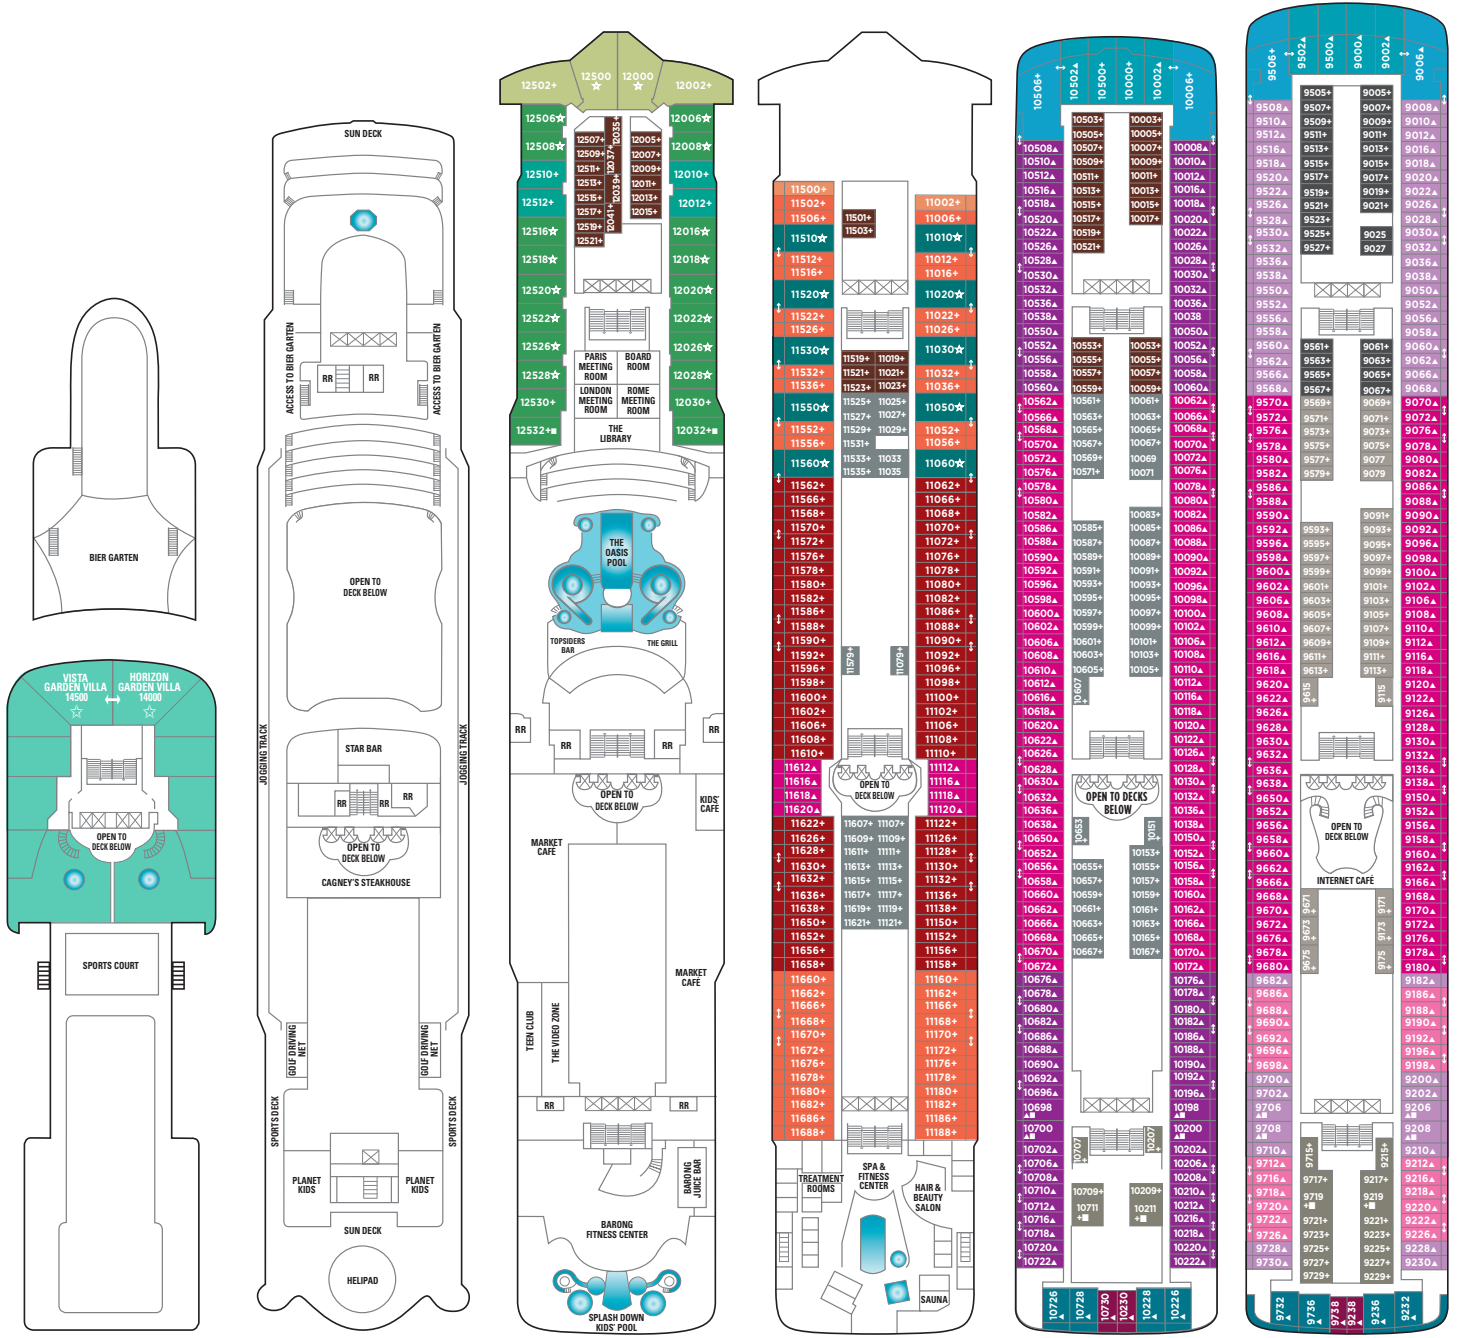

# NORWEGIAN DAWN/STAR (класс Dawn)

Показан план палуб Norwegian Star. План палуб Norwegian Dawn имеет незначительное отличие от представленных кают и общественных мест.

Палуба 14

Палуба 13

Палуба 12

Палуба 11

Палуба 10

Палуба 9

## СТАНДАРТНОЕ ОСНАЩЕНИЕ КАЮТ

Во всех каютах на борту Norwegian Dawn/Star: телефон, телевизор, кондиционер, холодильник, сейф, ванная комната с душем и феном. Большинство односпальных кроватей трансформируется в кровать размера queen-size. Приведенные размеры кают включают балконы, где они имеются.

- Указывает на каюты с возможностью размещения трех и более пассажиров

Палуба 8

Палуба 7

Палуба 6

Палуба 5

Палуба 4