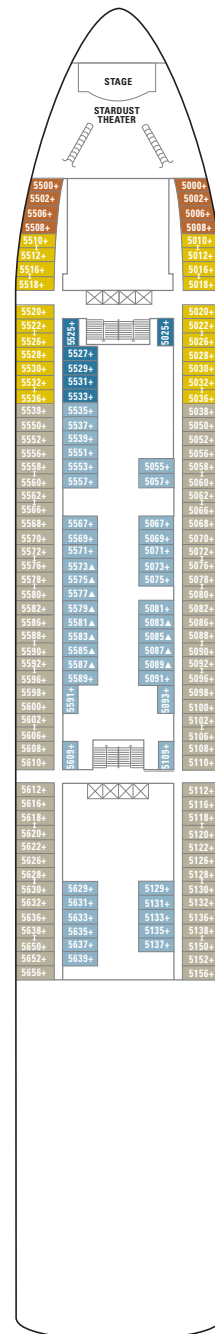

# NORWEGIAN DAWN/STAR (класс Dawn)

Показан план палуб Norwegian Star. План палуб Norwegian Dawn имеет незначительное отличие от представленных кают и общественных мест.

Палуба 14

Палуба 13

Палуба 12

Палуба 11

Палуба 10

Палуба 9

## СТАНДАРТНОЕ ОСНАЩЕНИЕ КАЮТ

Во всех каютах на борту Norwegian Dawn/Star: телефон, телевизор, кондиционер, холодильник, сейф, ванная комната с душем и феном. Большинство односпальных кроватей трансформируется в кровать размера queen-size. Приведенные размеры кают включают балконы, где они имеются.

- Указывает на каюты с возможностью размещения трех и более пассажиров

Палуба 8

Палуба 7

Палуба 6

Палуба 5

Палуба 4