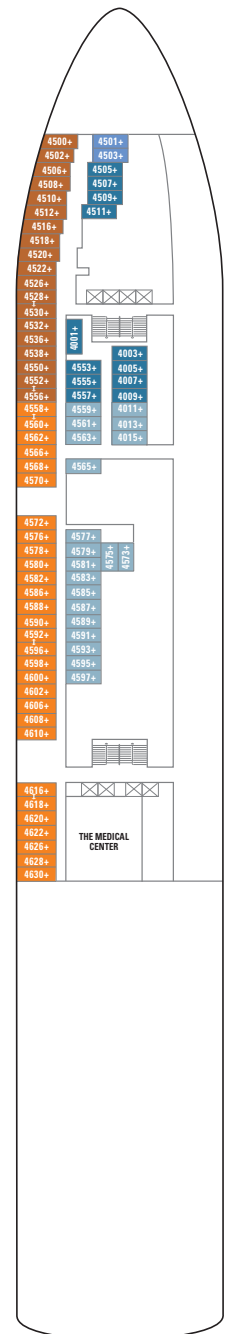

# NORWEGIAN DAWN/STAR (класс Dawn)

Показан план палуб Norwegian Star. План палуб Norwegian Dawn имеет незначительное отличие от представленных кают и общественных мест.

Палуба 14

Палуба 13

Палуба 12

Палуба 11

Палуба 10

Палуба 9

## СТАНДАРТНОЕ ОСНАЩЕНИЕ КАЮТ

Во всех каютах на борту Norwegian Dawn/Star: телефон, телевизор, кондиционер, холодильник, сейф, ванная комната с душем и феном. Большинство односпальных кроватей трансформируется в кровать размера queen-size. Приведенные размеры кают включают балконы, где они имеются.

- Указывает на каюты с возможностью размещения трех и более пассажиров

Палуба 8

Палуба 7

Палуба 6

Палуба 5

Палуба 4